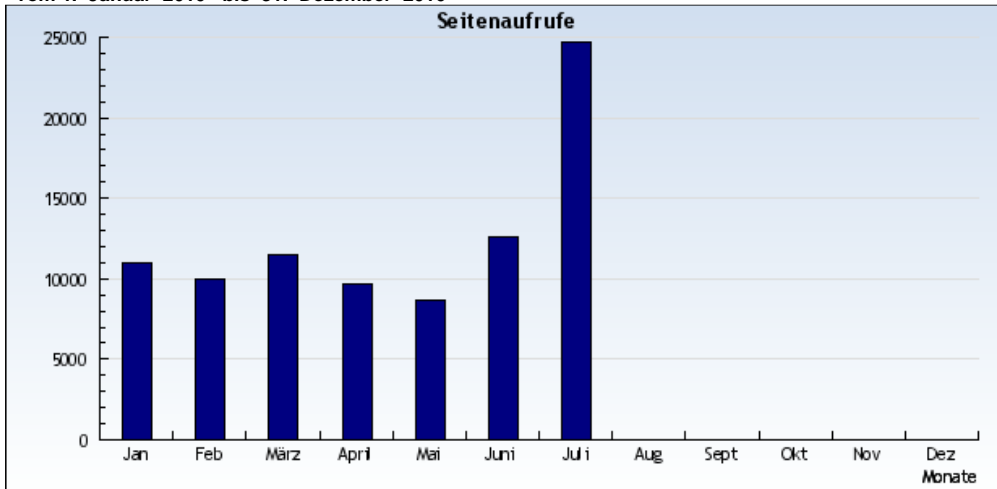

Statistik: **Seitenaufrufe**
 Auswertung: **sv-dahl-friedrichsthal.de**
 Zeitraum: **vom 1. Januar 2010 bis 31. Dezember 2010**

vom 1. Januar 2010 bis 31. Dezember 2010

vom 1. Januar 2010 bis 31. Dezember 2010

Datum	Monat	Seitenaufrufe
1.1.2010	1	11.012
1.2.2010	2	9.990
1.3.2010	3	11.537
1.4.2010	4	9.714
1.5.2010	5	8.669
1.6.2010	6	12.633
1.7.2010	7	24.733

Insgesamt: 88288 Seitenaufrufe

Was macht diese Statistikauswertung?

Diese Auswertung zählt alle erfolgreichen Seitenaufrufe (**Page Impressions**). Es werden nur vollständig geladene Seiten mit den Rückgabewerten **200** und **304**, ohne Bestandteile wie Bilder und Dateien mit den Endungen **.png**, **.jpg**, **jpeg**, **.gif**, **.swf**, **.css**, **.class** oder **.js** gezählt.