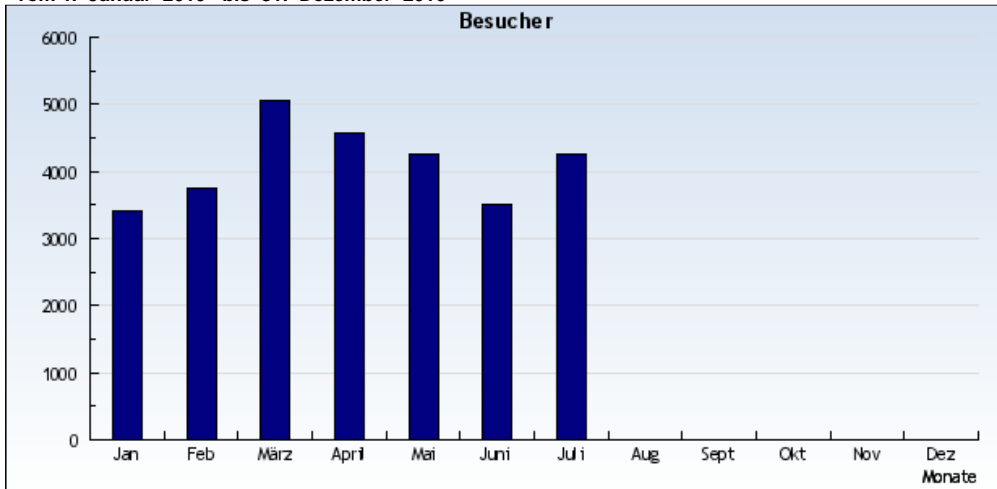

Statistik: Besucher
 Auswertung: sv-dahl-friedrichsthal.de
 Zeitraum: vom 1. Januar 2010 bis 31. Dezember 2010

vom 1. Januar 2010 bis 31. Dezember 2010

vom 1. Januar 2010 bis 31. Dezember 2010

Datum	Monat	Besucher
1.1.2010	1	3.401
1.2.2010	2	3.761
1.3.2010	3	5.050
1.4.2010	4	4.574
1.5.2010	5	4.259
1.6.2010	6	3.520
1.7.2010	7	4.262

Insgesamt: 28827 Besucher

Was macht diese Statistikauswertung?

Diese Auswertung fasst alle Seitenaufrufe eines Besuchers, gekennzeichnet durch seine IP-Adresse und seine Browserkennung, zu einem **Besuch** (unique visit) zusammen. Ein Besucher wird nur gezählt, wenn er mindestens eine Page-Impression, d.h. eine vollständig geladene Seite mit dem Rückgabewert **200** oder **304**, ohne Bestandteile wie Bilder und Dateien mit den Endungen **.png, .jpg, jpeg, .gif, .swf, .css, .class** oder **.js** auslöst. Liegen mehr als 30 Minuten zwischen den einzelnen Page-Impressions, so wird der Besucher mehrfach gezählt. Ein Besuch kann maximal 30 Minuten dauern.

Was kann ich dadurch erfahren?

Aus der Anzahl der Besucher lassen sich Rückschlüsse ziehen auf die Größe des Publikums Ihrer Site. Sie können ebenfalls sehen, wie sich der Bekanntheitsgrad Ihrer Site über einen bestimmten Zeitraum verändert hat.